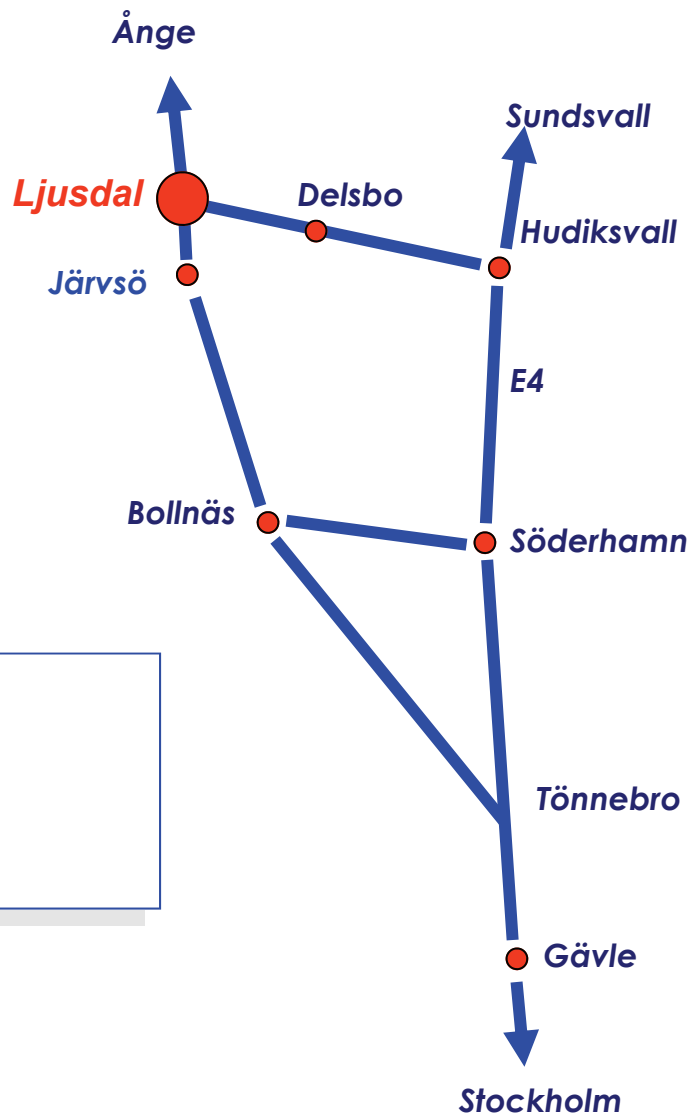

Publiceras men tillstånd från cX-Länkartan

TIMMERBLOCK

Norrkämsta Industriområde
 827 31 LJUSDAL
 Tel: 0651-71 15 20
 Mobil: 070 321 54 93